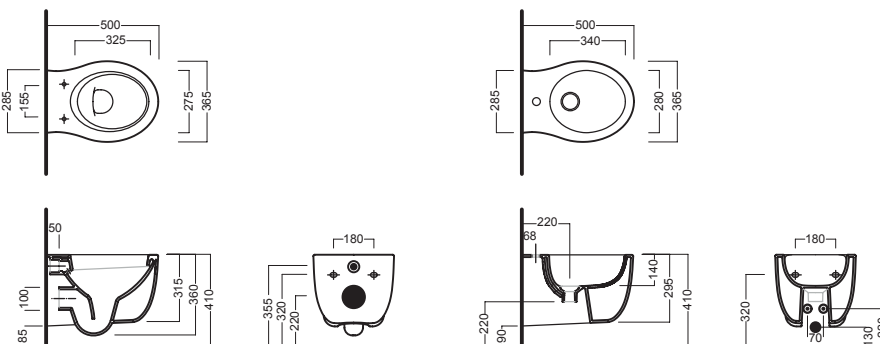

Cuvette suspendu sans trous latéraux

Cuvette suspendue dotée de fixation spéciale.
Installation avec étrier universel pour éléments suspendus. A intégrer au abattant avec système frein de chute abattant au sans.

Bidet sospeso monoforo senza fori laterali

Bidet sospeso completo di fissaggio speciale.
Installazione con staffa universale per sospesi.

One hole wall hung bidet without side holes

One-hole wall hung bidet with special fixing included. Mounted using universal bracket for wall-hung elements.

Y1HP
fissaggio speciale dal basso
special fixing from the bottom

Y1B9 (BI-White)
Y1BA (CR-Chrome)
piletta con tappo "Up & Down"
Ø 72 mm
drain siphon with "Up & Down"
cap Ø 72 mm

YXWW01
sedile frenato
soft close seat cover

YXWX01
sedile
seat cover

DISEGNO TECNICO TECHNICAL DESIGN

01 BIANCO
WHITE